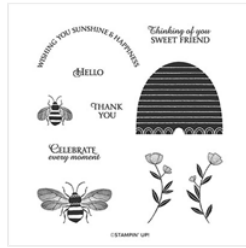

# Supply List

Melissa Sepowitz  
[melissa@thestampingninja.com](mailto:melissa@thestampingninja.com)  
[thestampingninja.com](http://thestampingninja.com)

[Honey Bee Bundle](#)  
- 153792

Price: \$41.25

[Honey Bee Cling Stamp Set](#) - 151527

Price: \$20.00

[Detailed Bee Dies](#)  
- 151526

Price: \$26.00

[Whisper White 8-1/2" X 11" Thick Cardstock](#) - 140272

Price: \$8.25

[Whisper White 8-1/2" X 11" Cardstock](#) - 100730

Price: \$9.75

[Basic Gray 8-1/2" X 11" Cardstock](#) - 121044