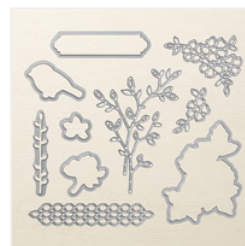

[Beautiful Day Clear-Mount Stamp Set - 145915](#)
Price: \$21.00

[Beautiful Day Wood-Mount Stamp Set - 145912](#)
Price: \$29.00

[Crumb Cake Light Stampin' Blends Marker - 144582](#)
Price: \$4.50

[Daffodil Delight Stampin' Blends Markers Combo Pack - 144603](#)
Price: \$9.00

[Pumpkin Pie Light Stampin' Blends Marker - 144578](#)
Price: \$4.50

[Wink Of Stella Clear Glitter Brush - 141897](#)
Price: \$10.00

[Big Shot - 143263](#)
Price: \$110.00

[Petals & More Thinlits Dies - 150048](#)
Price: \$0.00