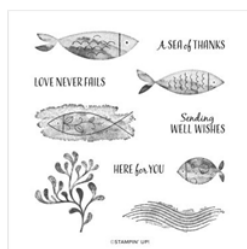

Supply List

Bev Adams
bevadams@verizon.net
bevadams.com

[A Fish & A Wish Bundle \(English\) - 159001](#)

Price: \$36.00

[A Fish & A Wish Cling Stamp Set \(English\) - 158993](#)

Price: \$21.00

[Fish Builder Punch - 159000](#)

Price: \$19.00

[Artistically Inked Cling Stamp Set - 154542](#)

Price: \$24.00

[Balmy Blue Classic Stampin' Pad - 147105](#)

Price: \$11.00

[Granny Apple Green Classic Stampin' Pad - 147095](#)

Price: \$11.00