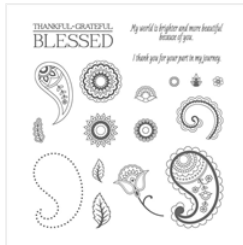

[Paisleys & Posies Photopolymer Stamp Set - 142196](#)

Price: $21.00