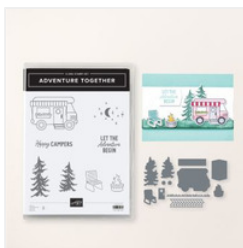

Supply List

Tina Rappe
6082899271

tinarappe@gmail.com
www.stampinstudio.com

[Weekend Adventures 12\" X 12\" \(30.5 X 30.5 Cm\) Designer Series Paper - 167312](#)

Price: \$12.50

[Weekend Adventures Designer Series Paper & Sticker Sheet \(English\) - 167314](#)

Price: \$17.00

[Stampin' Cut & Emboss Machine - 149653](#)

Price: \$140.00

[Everyday Arches Dies - 164629](#)

Price: \$29.00

[Pretty Florals Dies - 165178](#)

Price: \$37.00

[Beautiful Motifs Dies - 165205](#)

Price: \$33.00

[Stylish Shapes Dies - 159183](#)

Price: \$30.00

[Adventure Together Bundle \(English\) - 164850](#)

Price: \$42.25

[Loveliest Tree Cling Stamp Set \(English\) - 163714](#)

Price: \$20.00

[Weekend Adventures 12\" X 12\" \(30.5 X 30.5 Cm\) Two-Tone Cardstock - 167324](#)