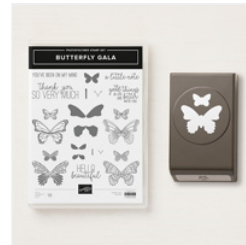

[Lemon Lime Twist
8-1/2" X 11"
Cardstock -
144245](#)

Price: \$14.00

[Gorgeous Grape
8-1/2" X 11"
Cardstock -
146987](#)

Price: \$14.00

[Whisper White 8-
1/2" X 11"
Cardstock -
100730](#)

Price: \$9.75

[Gorgeous Grape
Classic Stampin'
Pad - 147099](#)

Price: \$11.00

[Lemon Lime Twist
Classic Stampin'
Pad - 147145](#)

Price: \$11.00

[Tuxedo Black
Memento Ink Pad -
132708](#)

Price: \$8.00

[Butterfly Gala
Photopolymer
Bundle - 150599](#)

Price: \$35.00

[Fable Friends
Cling Stamp Set -
148670](#)

Price: \$22.00

[Layering Ovals
Dies - 141706](#)

Price: \$35.00

[Highland Heather
Dark Stampin'
Blends Marker -
146883](#)

Price: \$4.50

[Multipurpose
Liquid Glue -
110755](#)

Price: \$6.50

[Big Shot - 143263](#)