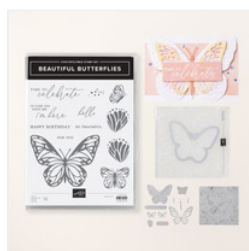

# Supply List

Tammy Fite

505.440.4936

[stampwithtammy@gmail.com](mailto:stampwithtammy@gmail.com)

<http://tammyfite.stampinup.net>

[Beautiful Butterflies Bundle \(English\) - 164615](#)

Price: \$59.25

[Strawberry Slush Classic Stampin' Pad - 165286](#)

Price: \$11.00

[Strawberry Slush Classic Stampin' Ink Refill - 165282](#)

Price: \$6.00

[Strawberry Slush 8-1/2" X 11" Cardstock - 165625](#)

Price: \$14.00

[Bubble Bath 8-1/2" X 11" Cardstock - 161718](#)