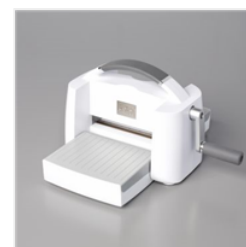

Price: \$14.00

[Basic White 8-1/2" X 11" Cardstock - 166780](#)

Price: \$14.00

[Basic Black 8-1/2" X 11" Cardstock - 121045](#)

Price: \$14.00

[Multipurpose Liquid Glue - 110755](#)

Price: \$6.50

[Paper Trimmer - 152392](#)

Price: \$28.00

[Stampin' Cut & Emboss Machine - 149653](#)

Price: \$140.00