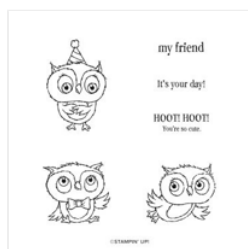

Supply List

Susan LaPanne
stampin2die4@gmail.com
www.stampin2die4.com

[Adorable Owls Cling Stamp Set \(English\) - 160269](#)

Price: \$0.00

[Irresistible Blooms Cling Stamp Set \(English\) - 161140](#)

Price: \$25.00