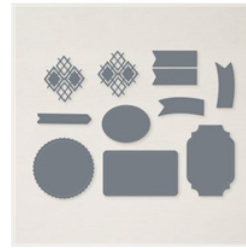

[All That Dies - 159078](#)

Price: $28.00