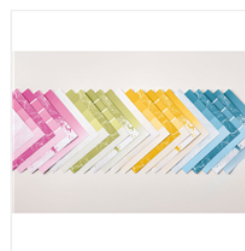

Price: \$9.75

[Crushed Curry
Classic Stampin'
Pad - 131173](#)

Price: \$6.50

[Soft Suede Classic
Stampin' Pad -
126978](#)

Price: \$6.50

[Color Theory
Designer Series
Paper Stack -
144193](#)

Price: \$10.00

[Crushed Curry 8-
1/2" X 11"
Cardstock -
131199](#)

Price: \$14.00

[Crushed Curry 3/8"
Mini Chevron
Ribbon - 144197](#)

Price: \$7.00

[Whisper White
Solid Baker's
Twine - 124262](#)

Price: \$3.50

[Metallic Enamel
Shapes - 141678](#)