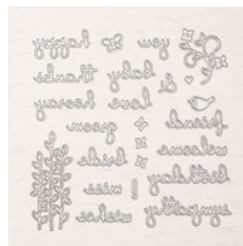

[Colorful Seasons Photopolymer Stamp Set](#) -
143726
Price: \$27.00

[Seasonal Layers Dies](#) - 143751
Price: \$33.00

[Come To Gather Ribbon Combo Pack](#) - 150456
Price: \$9.00

[Pretty Peacock Classic Stampin' Pad](#) - 150083
Price: \$11.00

[Blackberry Bliss 8-1/2" X 11" Cardstock](#) -
133675
Price: \$14.00

[Grapefruit Grove 8-1/2" X 11" Cardstock](#) -
146972
Price: \$8.75

[Noble Peacock Rhinestones](#) -
149494
Price: \$5.50

[Well Written Dies](#) -
148534
Price: \$40.00