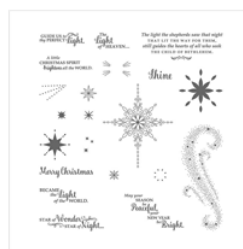

[Jolly Friends Photopolymer Bundle - 143511](#)

Price: \$29.50

[Whisper White 8-1/2 X 11 Cardstock - 100730](#)

Price: \$9.75

[Candy Cane Lane Designer Washi Tape - 141985](#)

Price: \$8.00

[Star Of Light Photopolymer Stamp Set - 142110](#)