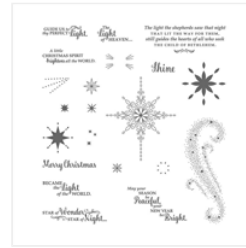

[Jolly Friends  
Photopolymer  
Bundle - 143511](#)

Price: \$29.50

[Whisper White 8-  
1/2" X 11"  
Cardstock -  
100730](#)

Price: \$9.75

[Candy Cane Lane  
Designer Washi  
Tape - 141985](#)

Price: \$8.00