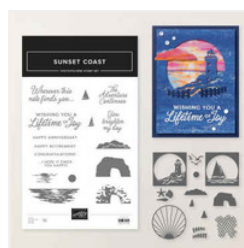

[Old Olive Classic Stampin' Pad - 147090](#)

Price: \$11.00

[2026-2028 In Color™ Butterflies - 167656](#)

Price: \$10.00

[Scenic Coast 6" X 6" \(15.2 X 15.2 Cm\) Specialty Designer Series Paper - 167773](#)

Price: \$17.00

[Sunset Coast Bundle \(English\) - 167781](#)

Price: \$55.75

[Blueberry Bushel Classic Stampin' Pad - 147138](#)

Price: \$11.00

[Poppy Parade Classic Stampin' Pad - 147050](#)

Price: \$11.00

[Take Your Pick - 144107](#)