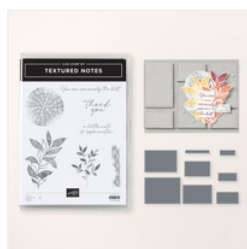

# Supply List

Anne Granger

519-476-5473

[agranger21@outlook.com](mailto:agranger21@outlook.com)

[www.stampwithanne.com](http://www.stampwithanne.com)

[Botanical Textures Suite Collection \(English\) - 165563](#)

Price: \$138.50

[Textured Notes Bundle \(English\) - 165556](#)

Price: \$67.50

[Woven Textures 12" X 12" \(30.5 X 30.5 Cm\) Designer Series Paper - 165560](#)

Price: \$17.00

[Botanical Textures 12" X 12" \(30.5 X 30.5 Cm\) Designer Series Paper - 165545](#)