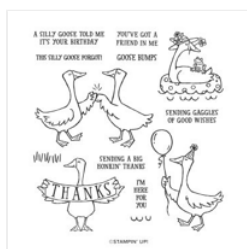

# Supply List

Polly Libby

919-357-3781

[libbyscraftstudio@gmail.com](mailto:libbyscraftstudio@gmail.com)

<https://libbyscraftstudio.blogspot.com/>

[Silly Goose Cling Stamp Set \(English\) - 160734](#)

Price: \$25.00