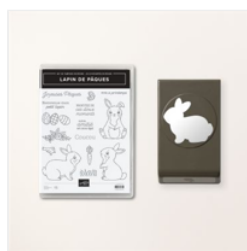

Supply List

laurence Pasquier

0645546869

createlier91@sfr.fr

<https://www.bibichelolotte91.com/>

[Set De Tampons
En Résine
Decorative Borders
- 160513](#)

Price: 28,00 €

[Lot Lapin De
Pâques \(Français\)
- 160607](#)