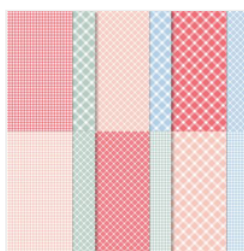

Supply List

laurence Pasquier

0645546869

createlier91@sfr.fr

<https://www.bibichelolotte91.com/>

[Set De Tampons
En Résine
Decorative Borders
- 160513](#)

Price: 28,00 €

[Lot Lapin De
Pâques \(Français\)
- 160607](#)

Price: 41,25 €

[Papier De La Série
Design 6" X 6"
\(15.2 X 15.2 Cm\)
Vichy Champêtre -
160388](#)

Price: 14,75 €

[Papier Cartonné
Épais A4 Blanc
Simple - 159230](#)

Price: 21,00 €

[Papillons En Laiton
Brossé - 158136](#)