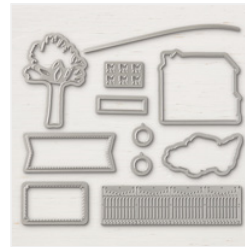

Supply List

Place Order
christinemriley@gmail.com

[Spooky Sweets
Clear-Mount
Bundle - 149973](#)

Price: \$30.50

[Stamp Set Clear
Spooky Sweets -
147716](#)

Price: \$16.00

[Spooky Bats
Punch - 148014](#)

Price: \$18.00

[Whisper White 8-
1/2" X 11"
Cardstock -
100730](#)

Price: \$9.75

[Mango Melody 8-
1/2" X 11"
Cardstock -
146989](#)

Price: \$9.25

[Gorgeous Grape
8-1/2" X 11"
Cardstock -
146987](#)

Price: \$14.00

[Toil & Trouble 12"
X 12" \(30.5 X 30.5
Cm\) Designer
Series Paper -
147531](#)

Price: \$11.00

[Sheltering Tree
Photopolymer
Stamp Set -
137163](#)

Price: \$25.00

[Farmhouse
Framelits Dies -
147922](#)

Price: \$32.00

[Tuxedo Black
Memento Ink Pad -
132708](#)

Price: \$8.00

[Mango Melody
Classic Stampin'
Pad - 147093](#)