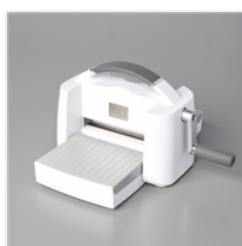

Tampon Encreur
Classic Rouge-
Rouge - 147084

Price: 9,75 €

Colle Liquide Multi-
Usage - 154974

Price: 6,00 €

Ploir En Os -
102300

Price: 8,50 €

Bijoux Classiques
Cristal Du Rhin -
144220

Price: 7,50 €

Mini-Stampin'
Dimensionals -
144108

Price: 5,25 €

Coupe-Papier -
152392

Price: 31,00 €

Règle Métrique
Pour Coupe-Papier
- 154980

Price: 5,50 €

Machine De
Découpe Et De
Gaufrage - 149653

Price: 152,00 €