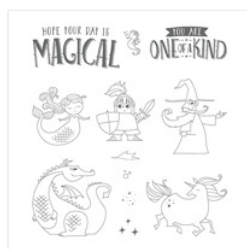

# Supply List

Place Order

[kthomas309@zoominternet.net](mailto:kthomas309@zoominternet.net)

[Magical Day Clear-Mount Bundle - 145985](#)

Price: \$45.75

[Magical Day Clear-Mount Stamp Set - 145857](#)

Price: \$22.00