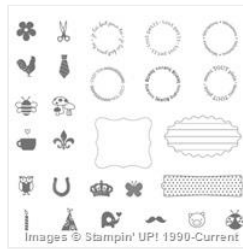

# Supply List

Place Order  
[trudelmi@yahoo.ca](mailto:trudelmi@yahoo.ca)

[Postage Due Clear Stamp Set - 126397](#)

Price: \$20.95

[Bonjour L'abeille - 135567](#)

Price: \$20.95

[Une Belle Occasion - 128171](#)

Price: \$33.95

[Naturals White 8-1/2" X 11" Card Stock - 102316](#)

Price: \$9.25

[Blackberry Bliss Classic Stampin' Pad - 133642](#)

Price: \$8.00

[Hello Honey Classic Stampin' Pad - 133643](#)

Price: \$8.00