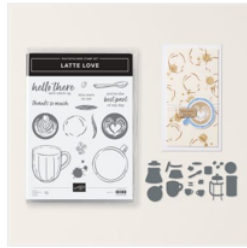

Little Latte Suite Collection

Supply List

Barbara Greenlee
214-395-5586

Barbara@GreenMoonStampStudio.com
GreenMoonStampStudio.com

[A Little Latte Suite
Collection
\(English\) - 163466](#)

Price: \$77.25

[Latte Love Bundle
\(English\) - 163461](#)

Price: \$46.75

[A Little Latte 12" X
12" \(30.5 X 30.5
Cm\) Designer
Series Paper -
163453](#)

Price: \$12.50

[Natural 3/8" \(1
Cm\) Polka Dot
Trim - 163465](#)

Price: \$10.00

[Adhesive-Backed
Swirl Dots -
163464](#)