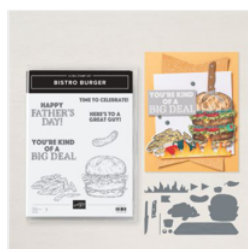

Supply List

Roberta Timmons

740-601-2396

StampwithRoberta@gmail.com

www.stampwithroberta.blogspot.com

[Bistro Burger Bundle \(English\) - 163650](#)

Price: \$45.75

[Basic White 8-1/2" X 11" Cardstock - 159276](#)

Price: \$13.00

[Boho Blue 8-1/2" X 11" Cardstock - 161724](#)

Price: \$11.50

[Take To The Sky 12" X 12" \(30.5 X 30.5 Cm\) Designer Series Paper - 163436](#)

Price: \$12.50

[2-3/8" \(6 Cm\) Circle Punch - 161354](#)