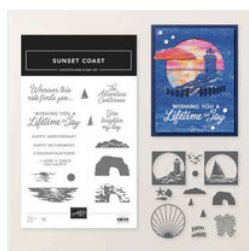

Sunset Coast Club Card 1

Supply List

Christy Fulk

christyfulk@createwithchristy.com

<https://www.createwithchristy.com/>

[Sunset Coast Bundle \(English\) - 167781](#)

Price: \$55.75

[Blueberry Bushel Classic Stampin' Pad - 147138](#)

Price: \$11.00

[Highland Heather Classic Stampin' Pad - 147103](#)

Price: \$11.00

[Crushed Curry Classic Stampin' Pad - 147087](#)

Price: \$11.00

[Timid Tiger Classic Stampin' Pad - 165278](#)

Price: \$11.00