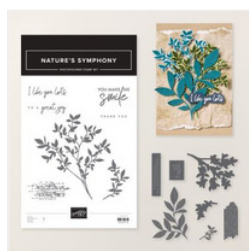

# Supply List

Kim Quade  
4026177955

[kimgskards@gmail.com](mailto:kimgskards@gmail.com)  
[www.kimplayswithpaper.com](http://www.kimplayswithpaper.com)

[Nature's Symphony Bundle \(English\) - 166926](#)

Price: \$46.75

[Lovely Arrangements Bundle \(English\) - 167176](#)

Price: \$48.50

[Country Woods 12" X 12" \(30.5 X 30.5 Cm\) Designer Series Paper - 163393](#)

Price: \$12.50

[Basic Beige 8-1/2" X 11" Cardstock - 164511](#)