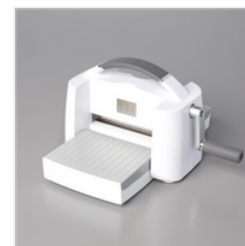

[Stanz- Und
Prägemaschine -
149653](#)

Price: 170,00 €