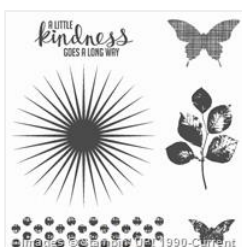

Price: € 9,75

[Wild Wasabi A4
Cardstock -
111850](#)

Price: € 9,75

[Sheltering Tree
Photopolymer
Stamp Set -
137163](#)

Price: € 30,00

[Kinda Eclectic
Clear-Mount
Stamp Set -
135350](#)

Price: € 24,00

[So Saffron Classic
Stampin' Pad -
126957](#)