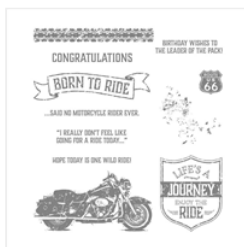

Price: \$9.75

[One Wild Ride Clear-Mount Stamp Set - 141724](#)

Price: \$21.00

[Basic Black Archival Stampin' Pad - 140931](#)

Price: \$7.00

[Pumpkin Pie Classic Stampin' Pad - 126945](#)

Price: \$6.50

[Silver Foil Sheets - 132178](#)