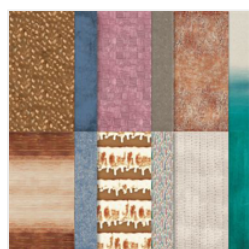

Price: \$7.50

[Blackberry Bliss 8-1/2" X 11" Cardstock - 133675](#)

Price: \$14.00

[Basic White 8-1/2" X 11" Thick Cardstock - 159229](#)

Price: \$17.00

[Copper Clay Classic Stampin' Pad - 161647](#)

Price: \$9.00

[Pebbled Path Classic Stampin' Pad - 161648](#)

Price: \$9.00

[Lost Lagoon Classic Stampin' Pad - 161678](#)

Price: \$11.00

[Mini Glue Dots - 103683](#)

Price: \$8.00

[Natural 1/4" \(6.4 Mm\) Wavy Trim - 161517](#)

Price: \$7.00

[Earthen Elegance 12" X 12" \(30.5 X 30.5 Cm\) Designer Series Paper - 161503](#)

Price: \$12.50

[2023-2025 In Color™ Dots - 161620](#)

Price: \$8.00

[Festive Pearls - 159963](#)

Price: \$7.00