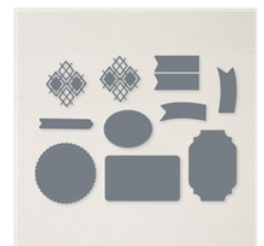

Price: \$9.00

[Bronze & Ivory  
Stampin' Blends  
Combo Pack -  
154922](#)

Price: \$12.00

[Stampin' Blends  
Color Lifter -  
144608](#)

Price: \$6.00

[All That Dies -  
159078](#)

Price: \$28.00