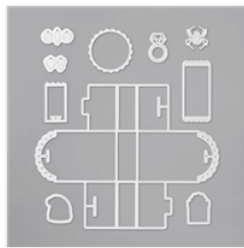

# Little Treat Box Santa Supply List

Susan Campfield  
(651) 653-2208  
[susan@suestampfield.com](mailto:susan@suestampfield.com)  
[www.suestampfield.com](http://www.suestampfield.com)

[Stamp Set Cling  
Little Treats -  
153376](#)

Price: \$21.00

[Little Treat Box  
Dies - 153571](#)

Price: \$38.00

[Heart Punch Pack  
- 151292](#)

Price: \$38.00

[2" \(5.1 Cm\) Circle  
Punch - 133782](#)

Price: \$25.00

[1-1/2" \(3.8 Cm\)  
Circle Punch -  
138299](#)