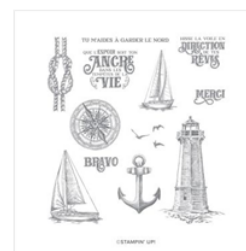

[Set De Tampons Amovibles Terre À L'Horizon (Fr) - 150209](#)

Sale: 23,20 €

Price: 29,00 €