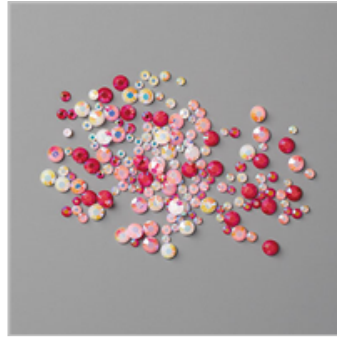

151189

\$14.50

[From My Heart  
Faceted Gems](#)

151154

\$6.00

[Real Red 3/8" \(1 Cm\)  
Double-Stitched Satin](#)

[Ribbon](#)

151155