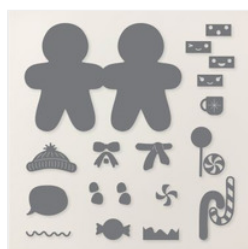

Supply List

Gesche Preißler
geschtempelt@web.de
www.geschtempelt.de

[Stanzformen
Lebkuchenmann -
165784](#)

Price: 44,00 €

[Stempelset
Klarsicht
Flockenpost
\(Deutsch\) - 166020](#)

Price: 22,00 €

[3-D-Prägeform
Altes Mauerwerk -
161600](#)