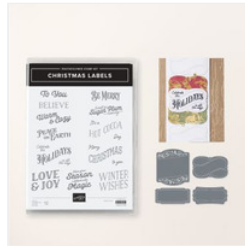

Rustic Christmas SAS - Peaceful Evergreens

Supply List

Barbara Greenlee
214-395-5586

Barbara@GreenMoonStampStudio.com
GreenMoonStampStudio.com

[Peaceful Evergreens Bundle - 164025](#)

Price: \$59.25

[Peaceful Season Bundle \(English\) - 164021](#)

Price: \$52.00

[Christmas Labels Bundle \(English\) - 164101](#)

Price: \$46.75

[Frozen Edges Cling Stamp Set \(English\) - 164318](#)

Price: \$24.00

[Forever Plaid 3D Embossing Folder - 164049](#)

Price: \$12.00