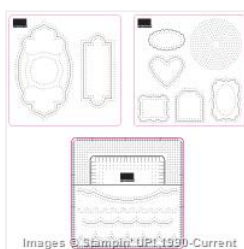

Price: \$8.50

[Dazzling Details -
124117](#)

Price: \$3.25

[2-3/8" Scallop
Circle Punch -
118874](#)

Price: \$22.00

[Essentials Paper-
Piercing Pack -
126187](#)

Price: \$10.95

[Paper-Piercing
Tool - 126189](#)

Price: \$5.50

[Stampin' Pierce
Mat - 126199](#)

Price: \$7.00

Supply List

Place Order
mvanderform@gmail.com

[Stampin'
Dimensionals -
104430](#)

Price: \$7.00

[Rhinestone Basic
Jewels - 119246](#)