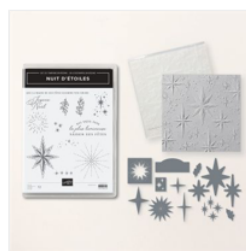

[Lot Merriest Trees \(Anglais\) - 162048](#)

Price: 68,25 €

[Set De Tampons En Résine Merriest Trees \(Anglais\) - 162043](#)

Price: 31,00 €

[Poinçons Si Joyeux Sapins - 162047](#)

Price: 45,00 €

[Lot Nuit D'étoiles \(Français\) - 162008](#)

Price: 70,00 €

[Set De Tampons En Résine Nuit D'Étoiles \(Français\) - 162002](#)

Price: 30,00 €

[Ploir À Gaufrage Hybride Nuit D'Étoiles - 162006](#)

Price: 48,00 €

[Machine De Découpe Et De Gaufrage - 149653](#)