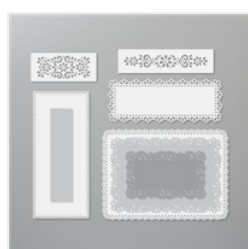

[Ice Cream Cone Builder Punch - 154241](#)

Price: \$18.00

[Rainbow Glimmer Paper - 153056](#)

Price: \$6.00

[Vellum 8-1/2" X 11" Cardstock - 101856](#)

Price: \$10.00

[Hippo & Friends Dies - 153585](#)

Price: \$36.00

[Ornate Layers Dies - 152726](#)

Price: \$37.00

[Borders To Backgrounds Photopolymer Stamp Set - 154442](#)

Price: \$16.00

[Stamparatus - 146276](#)

Price: \$49.00

[Magenta Madness 8-1/2" X 11" Cardstock - 153080](#)