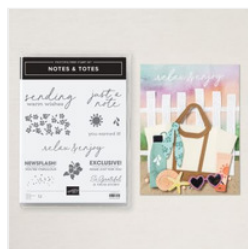

# notes & Totes 6/11

## Supply List

Lynda Wilson

3193255544

[lynda.sue.wilson2@gmail.com](mailto:lynda.sue.wilson2@gmail.com)

[lyndawilson.stampinup.net](http://lyndawilson.stampinup.net)

[Notes & Totes  
Photopolymer  
Stamp Set  
\(English\) - 165239](#)