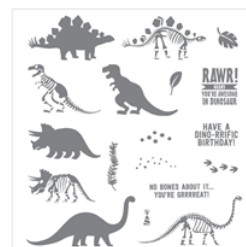

Price: \$11.50

[Tip Top Taupe
Classic Stampin'
Pad - 138325](#)

Price: \$11.50

[Crushed Curry
Classic Stampin'
Pad - 131173](#)

Price: \$11.50

[No Bones About It
Photopolymer
Stamp Set -
138756](#)

Price: \$45.00