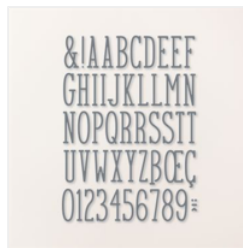

Price: 13,50 €

[Klassisches
Stempelkissen In
Pfirsich-Creme -
163810](#)

Price: 11,00 €

[Stampin' Write
Marker
Pastellfarben -
161698](#)

Price: 42,50 €

[Farbkarton 12" X
12" \(30,5 X 30,5
Cm\) In Color
2024-2026 -
163805](#)

Price: 19,00 €

[Farbkarton A4
Südseesommer -
163798](#)

Price: 17,00 €

[Stanzformen
Angesagtes
Alphabet - 160750](#)

Price: 51,00 €

[Klebebögen -
152334](#)

Price: 16,00 €

[Farbkarton 12" X
12" \(30,5 X 30,5
Cm\) Grundweiss -
159231](#)