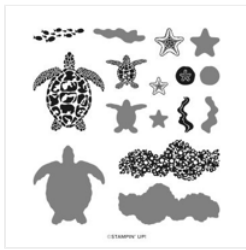

Supply List

Gesche Preißler
geschtempelt@web.de
www.geschtempelt.de

[Stempelset
Klarsicht Sea
Turtle - 160500](#)

Price: 26,00 €

[Klassisches
Stempelkissen In
Südseesommer -
163809](#)

Price: 11,00 €

[Klassisches
Stempelkissen In
Lagunenblau -
161678](#)