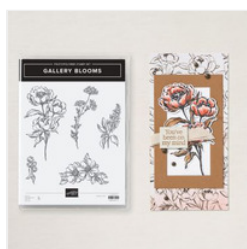

Supply List

Tammy Fite

505.440.4936

stampwithtammy@gmail.com

<http://tammyfite.stampinup.net>

[Gallery Blooms
Photopolymer
Stamp Set -
165211](#)

Price: \$19.00

[Beautiful Motifs
Photopolymer
Stamp Set
\(English\) - 165198](#)

Price: \$18.00

[Beautiful Bokeh 6"
X 6" \(15.2 X 15.2
Cm\) Designer
Series Paper -
164607](#)

Price: \$12.50

[Spotlight On
Nature Dies -
163580](#)

Price: \$35.00

[Tuxedo Black
Memento Ink Pad -
132708](#)

Price: \$8.00

[Tuxedo Black
Memento Ink Refill
- 133456](#)

Price: \$6.50

[Calypso Coral
Stampin' Blends
Combo Pack -
154881](#)

Price: \$12.00

[Shy Shamrock
Stampin' Blends
Combo Pack -
163825](#)

Price: \$11.00