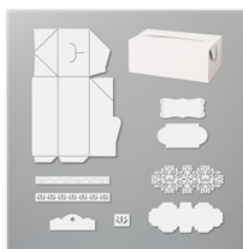

Price: \$8.00

[Petal Pink Classic Stampin' Pad - 147108](#)

Price: \$11.00

[Crumb Cake Light Stampin' Blends Marker - 144582](#)

Price: \$4.50

[Nature's Root Dies - 146341](#)

Price: \$39.00

[Perfect Parcel Dies - 149627](#)