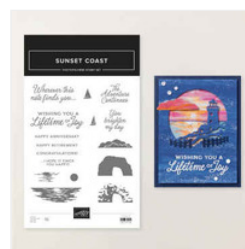

Supply List

Place Order

kthomas309@zoominternet.net

[Scenic Coast Suite Collection \(English\) - 167786](#)

Price: \$91.25

[Scenic Coast 6" X 6" \(15.2 X 15.2 Cm\) Specialty Designer Series Paper - 167773](#)

Price: \$17.00

[Sunset Coast Bundle \(English\) - 167781](#)

Price: \$55.75

[Sunset Coast Photopolymer Stamp Set \(English\) - 167775](#)

Price: \$25.00

[Sunset Coast Dies - 167780](#)

Price: \$37.00

[Sunset Shimmer Vellum 12" X 12" \(30.5 X 30.5 Cm\) Specialty Paper - 167784](#)