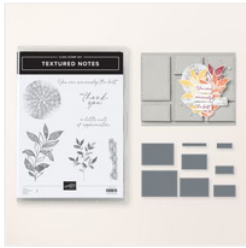

Supply List

Place Order
brrenwick@charter.net

[Textured Notes Bundle \(English\) - 165556](#)

Price: \$48.50

[Elements Of Text Cling Stamp Set - 164774](#)

Price: \$26.00

[Secret Sea 8-1/2" X 11" Cardstock - 165624](#)

Price: \$14.00

[Basic White 8-1/2" X 11" Cardstock - 166780](#)

Price: \$14.00

[Secret Sea Classic Stampin' Pad - 165285](#)

Price: \$11.00

[Coastal Cabana Classic Stampin' Pad - 147097](#)

Price: \$11.00

[Lemon Lime Twist Classic Stampin' Pad - 147145](#)