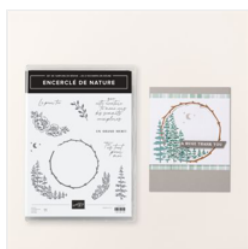

Price: 21,25 €

[Papier De La Série
Design 6" X 6"
\(15.2 X 15.2 Cm\)
In Color 2024-2026
- 163777](#)

Price: 15,25 €

[Poinçons Bordures
Élégantes -
161593](#)

Price: 39,00 €

[Pois En Résine In
Color 2024-2026 -
163389](#)

Price: 9,75 €

[Ruban Bordé 3/8"
\(1 Cm\) Semis De
Trèfle - 163787](#)

Price: 9,25 €

[Ruban Bordé 3/8"
\(1 Cm\) Joli Rose -
163784](#)

Price: 9,25 €

[Ruban Bordé 3/8"
\(1 Cm\) Saut Du
Plongeur - 163786](#)

Price: 9,25 €

[Ruban Bordé 3/8"
\(1 Cm\) Pêche
Précieuse -
163783](#)

Price: 9,25 €

[Ruban Bordé 3/8"
\(1 Cm\) Pétunia
Pétillant - 163785](#)

Price: 9,25 €

[Set De Tampons
En Résine
Encerclé De
Nature \(Français\) -
163625](#)