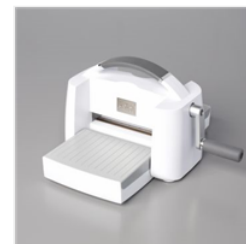

Price: \$8.00

[Cherry Cobbler Classic Stampin' Pad - 147083](#)

Price: \$11.00

[Poppy Parade Classic Stampin' Pad - 147050](#)

Price: \$11.00

[Baker's Twine Essentials Pack - 155475](#)

Price: \$12.00

Boughs of Holly Slimline Card - Christmas Wishes

Tami White

tami@stampwithtami.com

www.stampwithtami.com

Supply List

[Wink Of Stella
Clear Glitter Brush
- 141897](#)

Price: \$10.00

[Opal Rounds -
154289](#)

Price: \$7.50

[Stampin' Seal -
152813](#)

Price: \$9.00

[Stampin'
Dimensionals -
104430](#)

Price: \$5.00

[Stampin' Cut &
Emboss Machine -
149653](#)

Price: \$140.00

[Take Your Pick -
144107](#)

Price: \$12.00