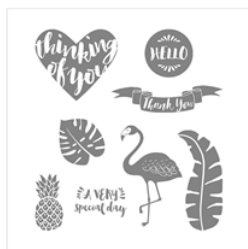

Supply List

Teresa Buchholz
(919)417-7715
teresa@stampfabulous.com
teresa@stampfabulous.com

[Pop Of Paradise](#)
[Clear-Mount](#)
[Stamp Set -](#)
[141581](#)

Price: \$19.00

[Flirty Flamingo 8-](#)
[1/2" X 11"](#)
[Cardstock -](#)
[141416](#)

Price: \$14.00

[Emerald Envy 8-](#)
[1/2" X 11"](#)
[Cardstock -](#)
[141415](#)

Price: \$8.00

[Flirty Flamingo](#)
[Classic Stampin'](#)
[Pad - 141397](#)

Price: \$6.50

[Emerald Envy](#)
[Classic Stampin'](#)
[Pad - 141396](#)