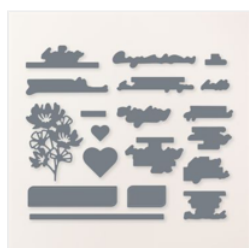

Price: \$14.00

[Basic White 8-1/2"
X 11" Cardstock -
159276](#)

Price: \$13.00

[Daffodil Delight 8-
1/2" X 11"
Cardstock -
119683](#)

Price: \$14.00

[Bloom Impressions
12" X 12" \(30.5 X
30.5 Cm\) Designer
Series Paper -
164944](#)

Price: \$12.50

[Boho Blue Limited
Edition Mini
Stampin' Cut &
Emboss Machine -
161104](#)

Price: \$63.00

[Wonderful
Thoughts Dies
\(English\) - 161491](#)

Price: \$34.00

[Gold & Silver 1/8"
\(3.2 Mm\) Trim
Combo Pack -
161633](#)