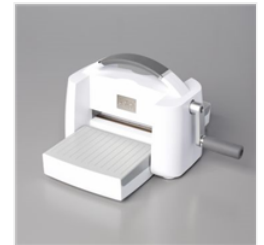

[Papierschneidemaschine Stanz- Und
- 152392](#)

[Stanz- Und
Prägemaschine -
149653](#)

Price: 170,00 €